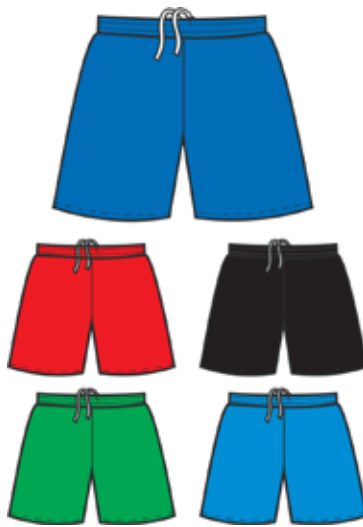

VÊTEMENTS DE SPORT

VESTE DE HOCKEY

Couleur: Bleu Marine, Gris
Taille: 8/10, 12/14, S, M, L, XL

VESTE SOFTSHELL

Couleur: Bleu Marine, Gris Foncé
Taille: S, M, L, XL, XXL

POLO PIQUÉ 210G

Couleur: Bleu Marine, Gris Foncé
Taille: 7/8, 9/11, 12/14, XS, S, M, L, XL, XXL

TEE-SHIRT JET 190G KEEP CALM

Couleur: Bleu Marine, Marron, Gris, Bleu Royal
Taille: 7/8, 9/11, 12/14, XS, S, M, L, XL, XXL

TEE-SHIRT JET 190G EVOLUTION

Couleur: Bleu Marine, Marron, Gris, Bleu Royal
Taille: 7/8, 9/11, 12/14, XS, S, M, L, XL, XXL

MAILLOT D'ENTRAINEMENT 100% POLYESTER

Couleur: Jaune; Bleu Royal; Bleu; Blanc;
Orange; Noir; Rouge et Vert
Taille: 4/6, 8/10, 12/14, M, L, XL, XXL

SHORT D'ENTRAINEMENT 100% POLYESTER

Couleur: Jaune; Bleu Royal; Bleu; Blanc;
Orange; Noir; Rouge et Vert
Taille: 4/6, 8/10, 12/14, M, L, XL, XX