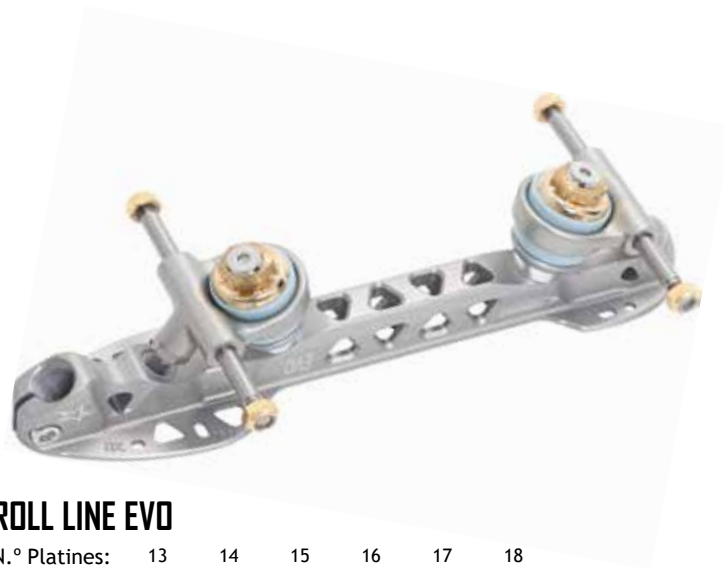

ROLL LINE ENERGY STELL

N.° Platines: 13 14 15 16 17 18
Pointure: 34/36 36/38 38/40 40/42 42/44 45/47

ROLL LINE MATRIX STELL

N.° Platines: 13 14 15 16 17 18
Pointure: 34/36 36/38 38/40 40/42 42/44 45/47

ROLL LINE MATRIX ERGAL

N.° Platines: 13 14 15 16 17 18
Pointure: 34/36 36/38 38/40 40/42 42/44 45/47

ROLL LINE EVO

N.° Platines: 13 14 15 16 17 18
Pointure: 34/36 36/38 38/40 40/42 42/44 45/47

JEU DE ROUES

GARDIEN

Couleur: Blanches
Largeur: H33
Diamètre: D42
Dureté: 9A4